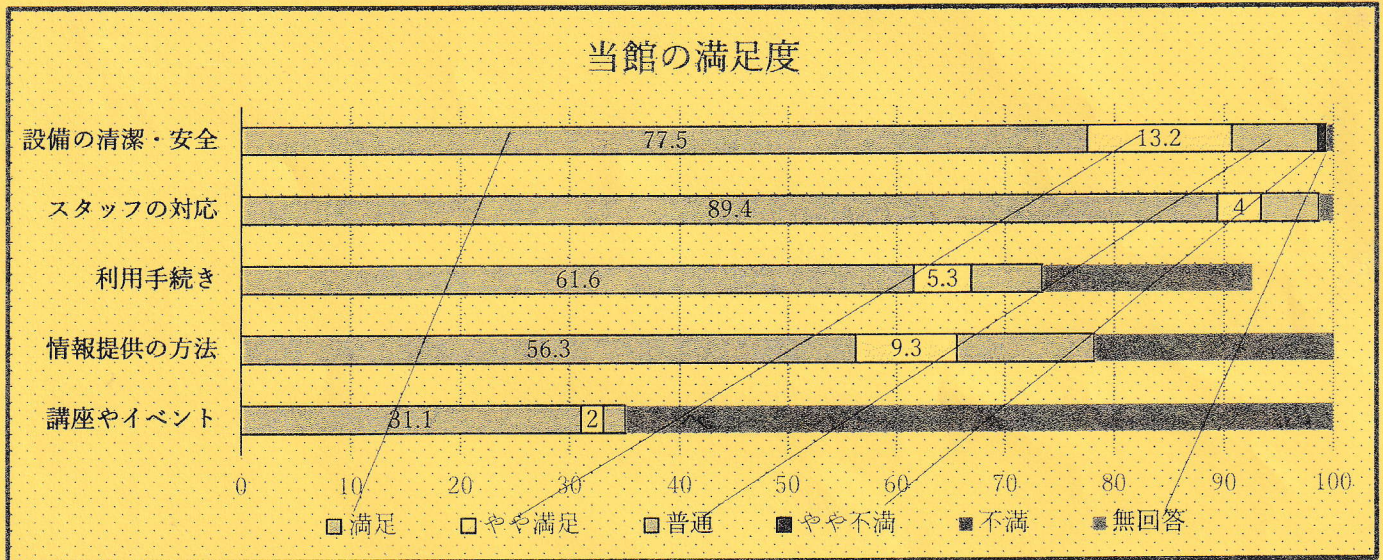

【4月の自主事業】（予定）4/6(日)午前 「春の川和さんぽ」 春の花や神社仏閣を散策

施設利用に関するアンケート集計について（概要報告）

6年11月中旬から12月末まで、アンケートにご協力いただきありがとうございました。皆様に施設利用の満足度をお伺いして、今後のサービス提供に反映させていくことを目的に毎年度実施しています。詳しくは、館内掲示や協会ホームページからご覧いただけますようお願いいたします。